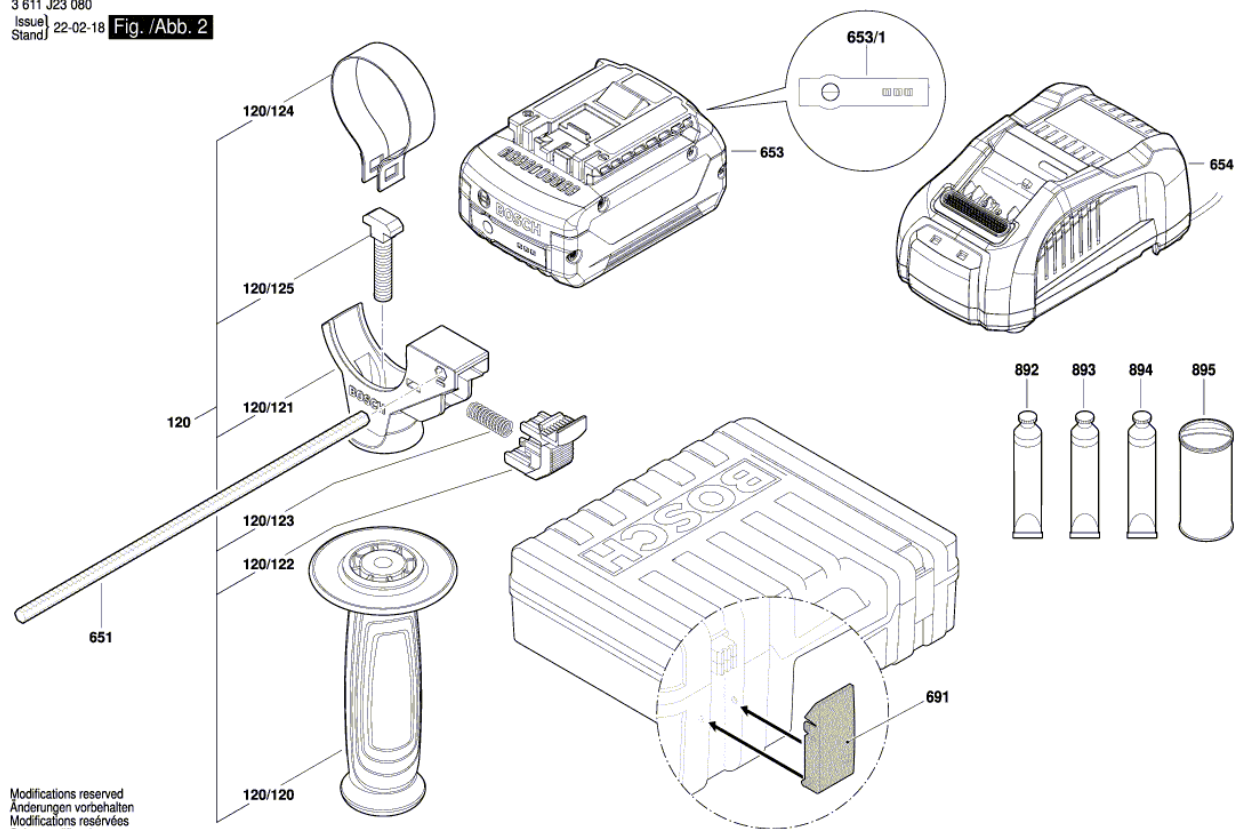

Nákres výrobku - E

3 611 J23 080
Issue | 22-02-18 | Fig./Abb. 2